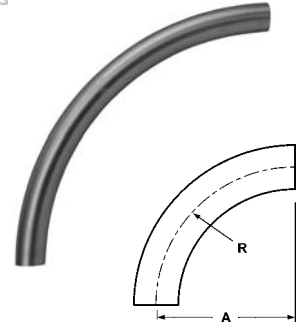

Buttweld Sweep Elbows

90° Buttweld Sweep Elbows, 12" - B2SXL

Tube OD	Dimensions		316L Part Number
	A	R	
1½"	12	12	B2SXL12-R150
2"	12	12	B2SXL12-R200
3"	12	12	B2SXL12-R300
4"	12	12	B2SXL12-R400

90° Buttweld Sweep Elbows, 18" - B2SXL

Tube OD	Dimensions		316L Part Number
	A	R	
1½"	18	18	B2SXL18-R150 NEW
2"	18	18	B2SXL18-R200
2½"	18	18	B2SXL18-R250
3"	18	18	B2SXL18-R300

H

90° Buttweld Sweep Elbows, 24" - B2SXL

Tube OD	Dimensions		316L Part Number
	A	R	
1½"	24	24	B2SXL24-R150 NEW
2"	24	24	B2SXL24-R200
2½"	24	24	B2SXL24-R250
3"	24	24	B2SXL24-R300

90° Buttweld Sweep Elbows, 36" - B2SXL

Tube O.D.	Dimensions		316L Part Number
	A	R	
3"	36	36	B2SXL36-R300
4"	36	36	B2SXL36-R400