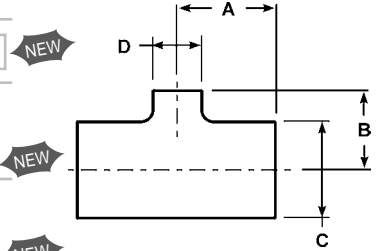

Tube OD Tees

Weld Reducing Tees - B7RWWW

Tube OD	Dimensions				Nom. Wall	304	316L
	A	B	C	D		Part Number	Part Number
1½" x ¾"	2.375	2.375	1.500	.750	.065	---	B7RWWW-R15075U
1½" x 1"	1.656	1.375	1.500	1.000	.065	B7RWWW-G150100U	B7RWWW-R150100U
2" x ½"	2.875	2.625	2.000	.500	.065	---	B7RWWW-R20050U
2" x ¾"	2.875	2.625	2.000	.750	.065	---	B7RWWW-R20075U
2" x 1"	2.062	1.625	2.000	1.000	.065	B7RWWW-G200100U	B7RWWW-R200100U
2" x 1½"	2.062	1.906	2.000	1.500	.065	B7RWWW-G200150U	B7RWWW-R200150U
2½" x 1½"	2.344	2.156	2.500	1.500	.065	B7RWWW-G250150U	B7RWWW-R250150U
2½" x 2"	2.344	2.312	2.500	2.000	.065	B7RWWW-G250200U	B7RWWW-R250200U
3" x 1½"	2.594	2.406	3.000	1.500	.065	B7RWWW-G300150U	B7RWWW-R300150U
3" x 2"	2.594	2.562	3.000	2.000	.065	B7RWWW-G300200U	B7RWWW-R300200U
3" x 2½"	2.594	2.594	3.000	2.500	.065	B7RWWW-G300250U	B7RWWW-R300250U
4" x 1½"	3.438	2.906	4.000	1.500	.083	B7RWWW-G400150U	B7RWWW-R400150U
4" x 2"	3.438	3.062	4.000	2.000	.083	B7RWWW-G400200U	B7RWWW-R400200U
4" x 2½"	3.438	3.094	4.000	2.500	.083	B7RWWW-G400250U	B7RWWW-R400250U
4" x 3"	3.438	3.094	4.000	3.000	.083	B7RWWW-G400300U	B7RWWW-R400300U