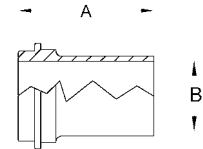

## John Perry Plain Long Weld Ferrules - L14AJP

Tube OD	Dimensions		304	316L
	A	B	Part Number	Part Number
1"	1.375	.870	L14AJP-G100 	L14AJP-R100 
1½"	1.500	1.370	L14AJP-G150	L14AJP-R150
2"	1.500	1.870	L14AJP-G200	L14AJP-R200
2½"	1.750	2.370	L14AJP-G250	L14AJP-R250
3"	1.750	2.870	L14AJP-G300	L14AJP-R300
4"	1.750	3.834	L14AJP-G400	L14AJP-R400